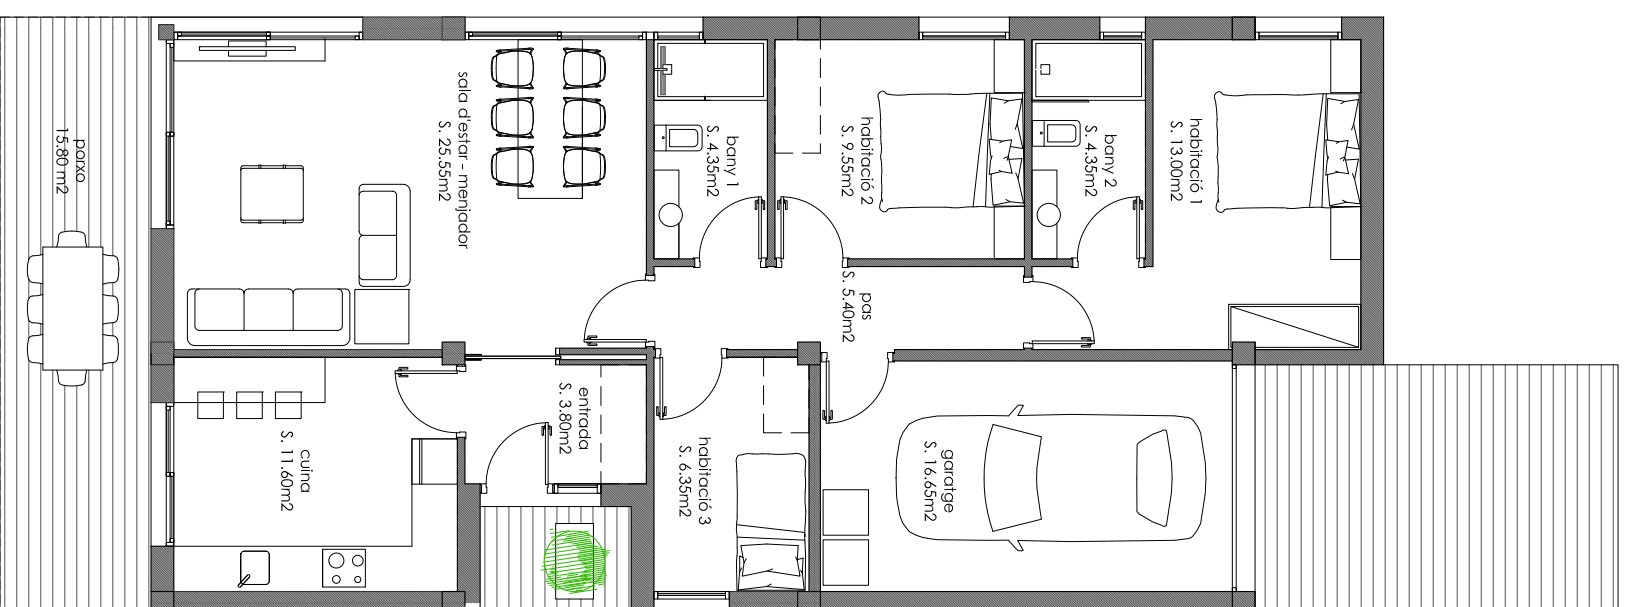

Model 1-120m2+ porxo

ALBERA

PLANTA BAIXA

OPCIÓ COBERTA INCLINADA

OPCIÓ COBERTA PLANA

SUPERFÍCIES

sup. construïda habitatge: 100,20 M²

sup. construïda garatge: 20,10 M²

porxos: 15,80M²

sup. útil habitatge: 83,95 M²

sup. útil garatge: 16,65 M²