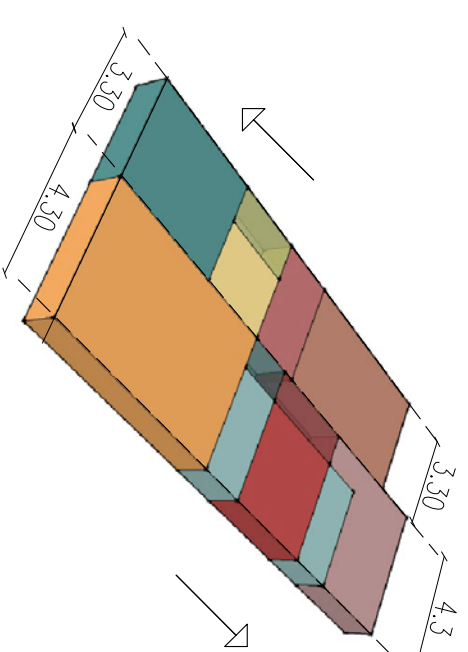

Model 1-120m2+ porxo

ALBERA

PLANTA BAIXA

OPCIÓ COBERTA INCLINADA

OPCIÓ COBERTA PLANA

SUPERFÍCIES

sup. construïda habitatge: 100,20 M²

sup. construïda garatge: 20,10 M²

porxos: 15,80M²

sup. útil habitatge: 83,95 M²

sup. útil garatge: 16,65 M²