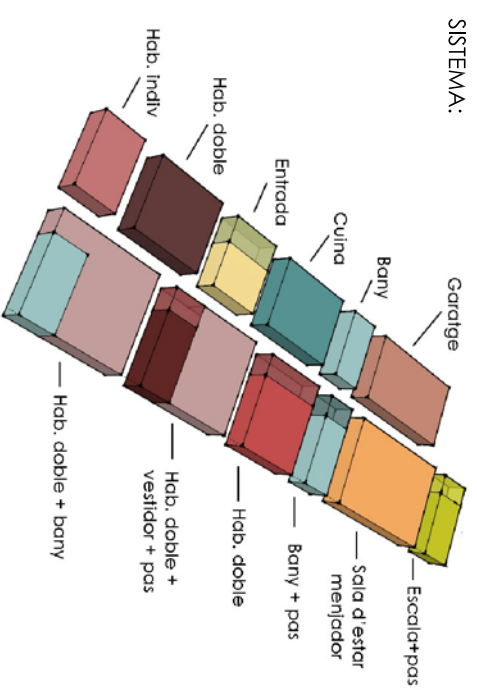

Model 1-120m2+ porxo

ALBERA

PLANTA BAIXA

OPCIÓ COBERTA INCLINADA

OPCIÓ COBERTA PLANA

SUPERFÍCIES

sup. construïda habitatge: 100,20 M²

sup. construïda garatge: 20,10 M²

porxos: 15,80M²

sup. útil habitatge: 83,95 M²

sup. útil garatge: 16,65 M²